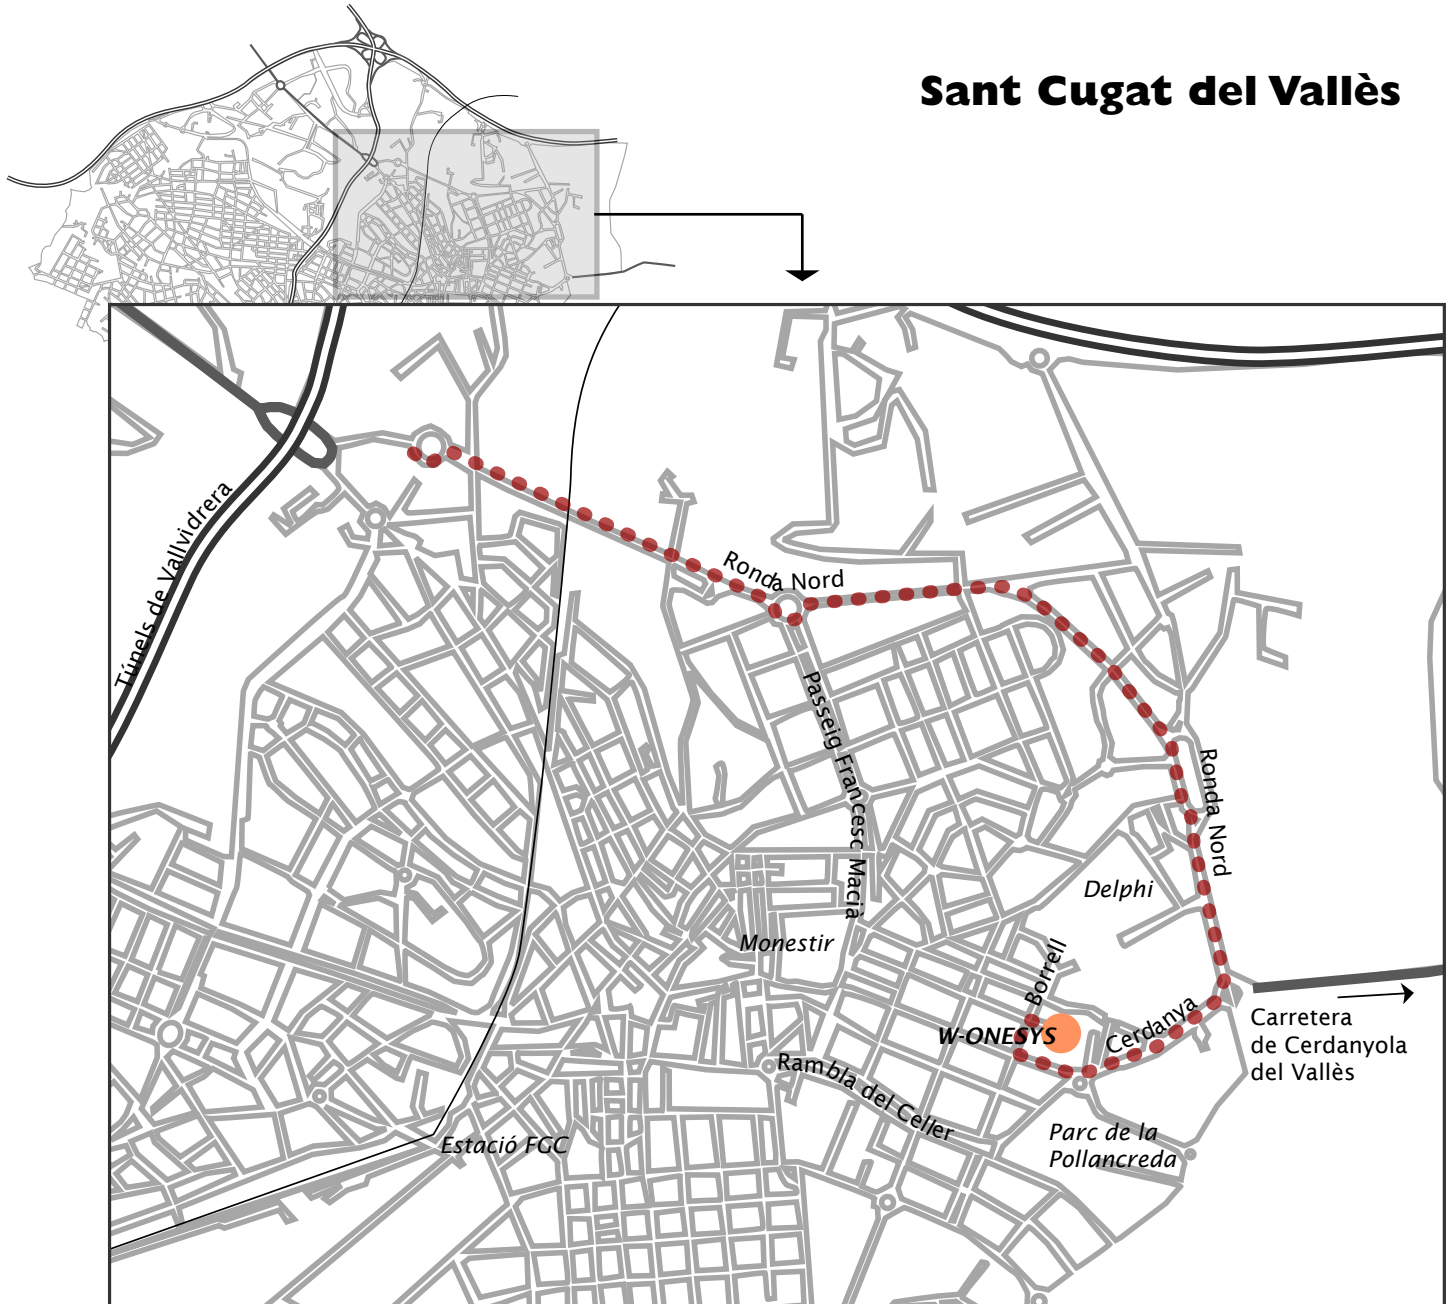

W-onesys

Wdm

Optical

NEtworks

SYStems

Sant Cugat del Vallès

W-onesys

Orient, 78-84. Local 1, 4^a
08172 - Sant Cugat del Vallès
Teléfono: 93 590 11 49. Fax: 93 590 38 26
Email: w-onesys@w-onesys.com
Coordenadas GPS:
Longitud: 2° 5'23.32"E.
Latitud: 41° 28'28.81"N